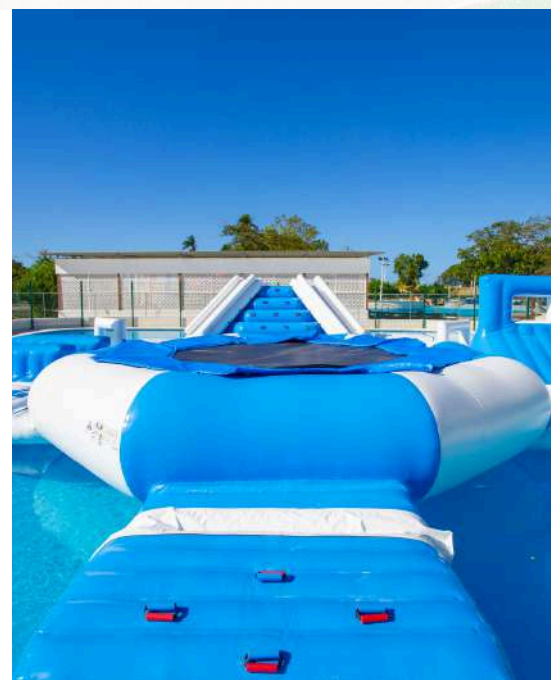

ДНЕВНОЙ АБОНЕМЕНТ В LAGUNA SOV

Цены:

КАЖДЫЙ ДЕНЬ: С 10:00 ДО 18:00

Взрослые

от 15 лет

RD$600 (с человека)

Дети

3-14 лет

RD$500 (с человека)

Стоимость дневного абонемента включает безлимитный доступ к водным горкам, надувным аттракционам, бассейнам и детскому аквапарку.

VIP-зона: RD$ 1,500 в день

NEW

Теперь вы можете приносить свою еду и напитки в парк!

*Дети младше 3 лет проходят бесплатно.

*Стоимость дневного абонемента НЕ включает еду и напитки.

*VIP-зона оплачивается отдельно от дневного абонемента, рассчитана на размещение до 10 человек и должна быть забронирована заранее.

*Скидка 50% на стоимость дневного абонемента для владельцев недвижимости Sosua Ocean Village и Ocean Village Deluxe.

Tel: +1(829)946-0709 / +1(829)961-2269

Laguna SOV, Трасса Сосуа - Кабарете, км.2, Сосуа, Пуэрто Плата.